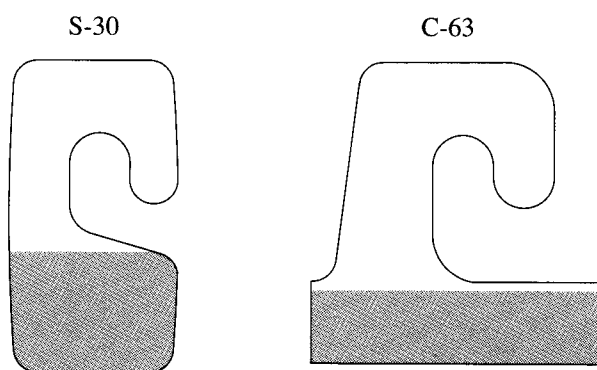

Westerwerf 30 • 1911 JA Uitgeest • Tel. 0031 (0) 251-320506 • Fax 0031 (0) 251-316509

MODEL HOOK

Hang Tabs op rol

Hang Tabs op sheets

Afbeeldingen 1:1

Type	Aantal - Omschrijving	Aantal Overdoos - Gewicht	Toelaatbaar Gewicht*
R-23	7,000 per rol - Kern 304 mm	56,000 per doos = 15.0 kgs	ca. 120 gram
R-28	6,000 per rol - Kern 394 mm	30,000 per doos = 15.0 kgs	ca. 180 gram
R-30	5,000 per rol - Kern 394 mm	20,000 per doos = 15.4 kgs	ca. 250 gram
R-33	3,500 per rol - Kern 394 mm	14,000 per doos = 17.3 kgs	ca. 400 gram
R-52	4,000 per rol - Kern 394 mm	20,000 per doos = 17.7 kgs	ca. 180 gram
R-53	3,000 per rol - Kern 394 mm	12,000 per doos = 17.7 kgs	ca. 200 gram
R-56	2,500 per rol - Kern 394 mm	7,500 per doos = 16.4 kgs	ca. 300 gram
R-59	2,500 per rol - Kern 394 mm	10,000 per doos = 20.9 kgs	ca. 300 gram
S-30	10 per sheet - 5,000 in doos	5,000 per doos = 5 kgs	ca. 180 gram
C-63	20 per sheet - 5,000 in doos	25,000 per doos = 20.5 kgs	ca. 300 gram